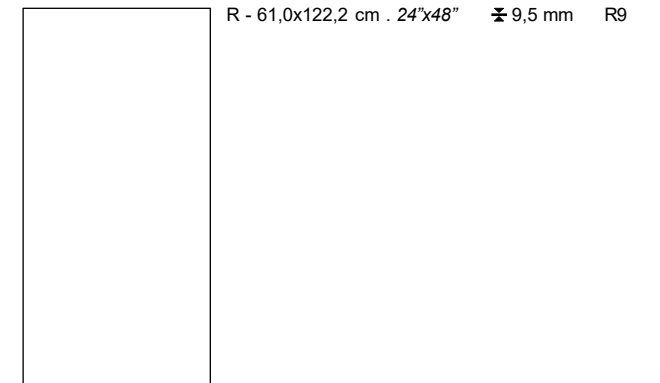

Formati / Sizes / Formats / Formate