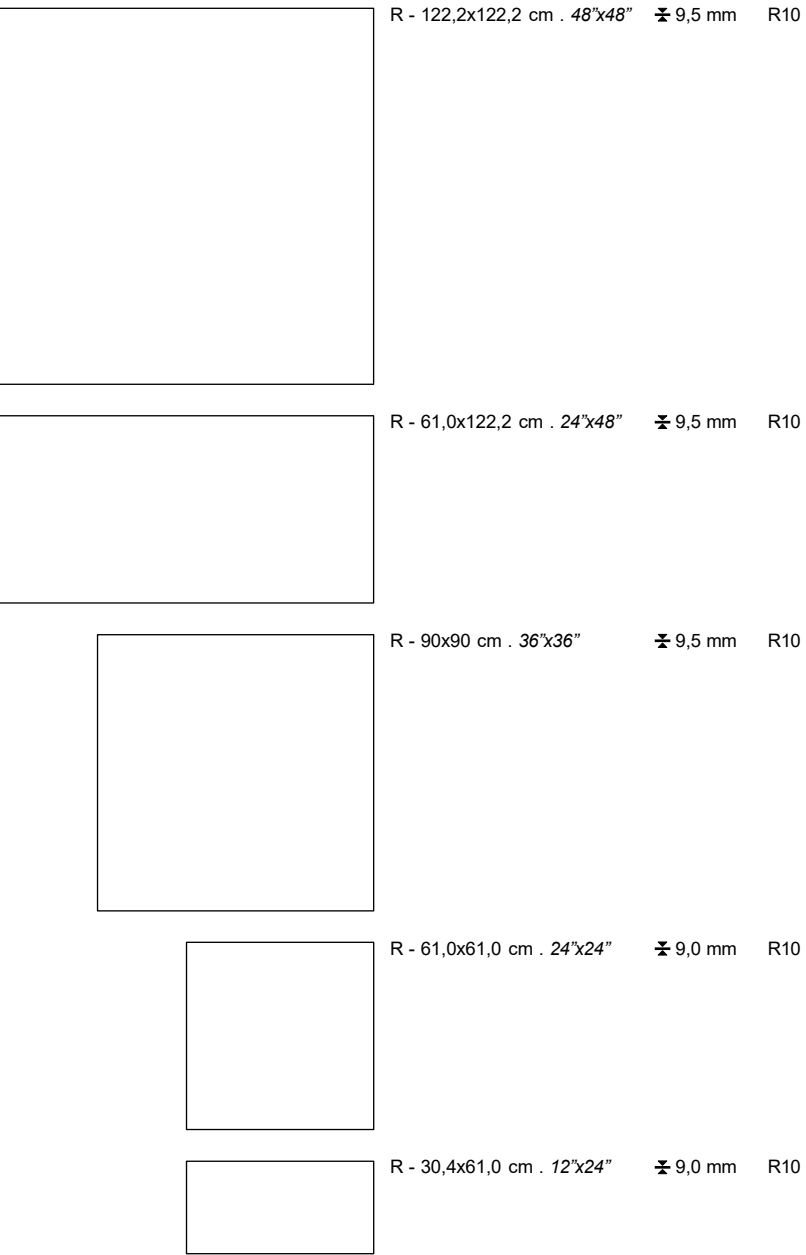

Formati / Sizes / Formats / Formate

R: Rettificato / Rectified

Formati / Sizes / Formats / Formate	R - 122,2x122,2 cm 48"x48" ± 9,5 mm R9	R - 61,0x122,2 cm 24"x48" ± 9,5 mm R9	R - 61,0x61,0 cm 24"x24" ± 9,0 mm R9	R - 30,4x61,0 cm 12"x24" ± 9,0 mm R9
STAGNO	•	•	•	•
PLATINO	•	•	•	•
NIELLO		•		
COBALTO			•	
BRONZO		•		

a/ floor: IRON 122,2x122,2 cm R/48"x48" R
 wall: NICHEL 61,0x122,2 cm R/24"x48" R

CLICCA SUL [LINK](#) PER IL CATALOGO COMPLETO

Colori / Colours / Couleurs / Farben

Formati / Sizes / Formats / Formate

R: Rettificato / Rectified

Formati / Sizes / Formats / Formate	R - 122,2x122,2 cm . 48"x48" ± 9,5 mm R10	R - 90x90 cm . 36"x36" ± 9,5 mm R10	R - 61,0x122,2 cm . 24"x48" ± 9,5 mm R10	R - 61,0x61,0 cm . 24"x24" ± 9,0 mm R10	R - 30,4x61,0 cm . 12"x24" ± 9,0 mm R10
NICHEL	•	•	•	•	•
IRON	•	•	•	•	•
BLUE	•		•	•	