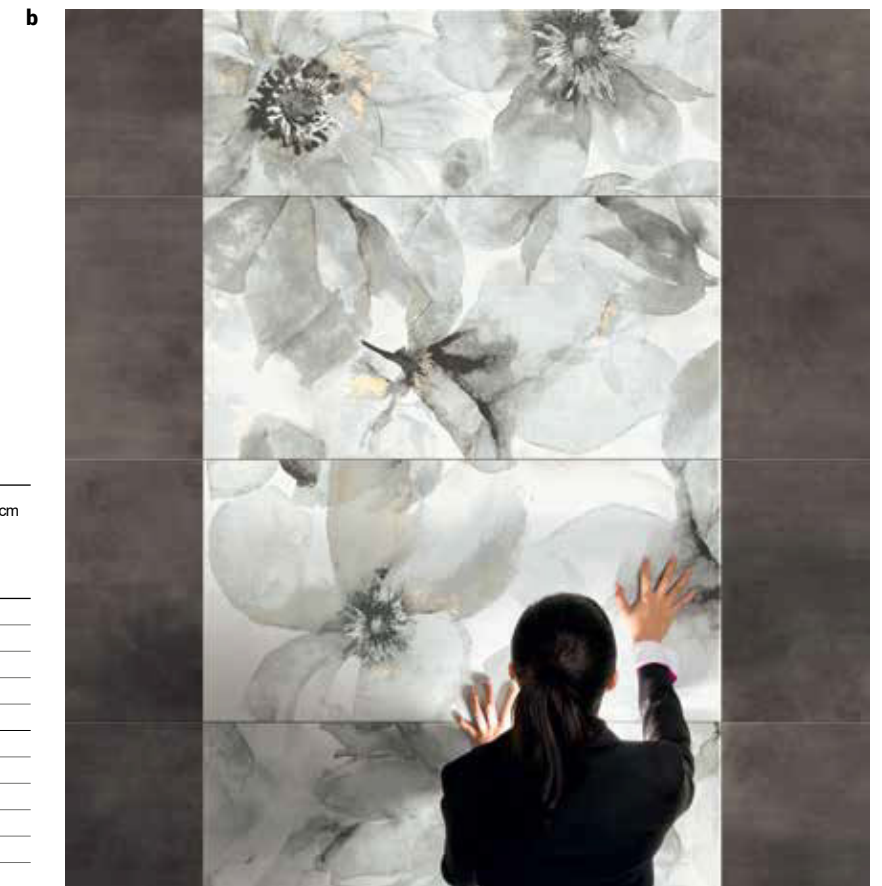

Formati / Sizes / Formats / Formate	R - 61,0x122,2 cm 24"x48" ± 9,5 mm R9
DAFNE	•
EDEN	•
ICON	•
PROVENCE	•
MONOI	•
NEBULA	•
BLOOM	•
NAIN	•
MIRABELL	•
JAIPUR	•
TROPICAL	•

R: Rettificato / Rectified