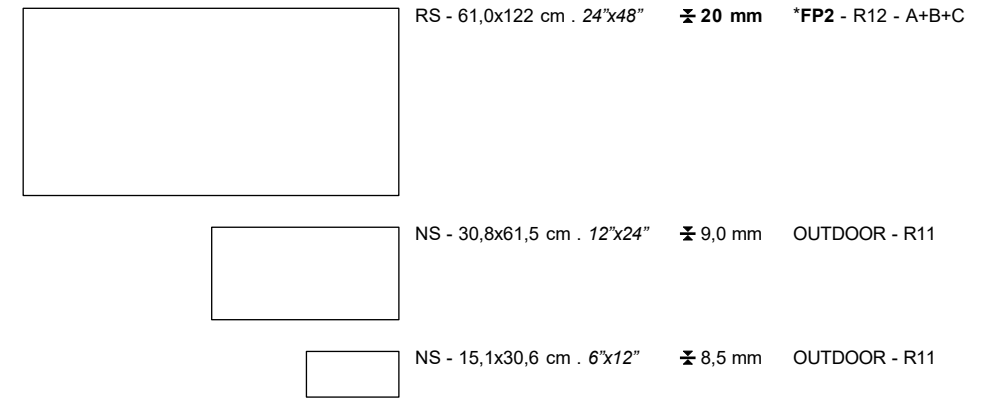

Formati / Sizes / Formats / Formate

RS: Rettificato-Strutturato / Rectified-Textured
NS: Naturale -Strutturato / Natural-Textured

Formati / Sizes / Formats / Formate	RS - 61,0x122 cm 24"x48" ± 20 mm FP2 R12 A+B+C	NS - 30,8x61,5 cm 12"x24" ± 9,0 mm OUTDOOR R11	NS - 15,1x30,6 cm 6"x12" ± 8,5 mm OUTDOOR R11
WHITE	•	•	•
GREY	•	•	•
DARK GREY		•	•
BEIGE		•	•