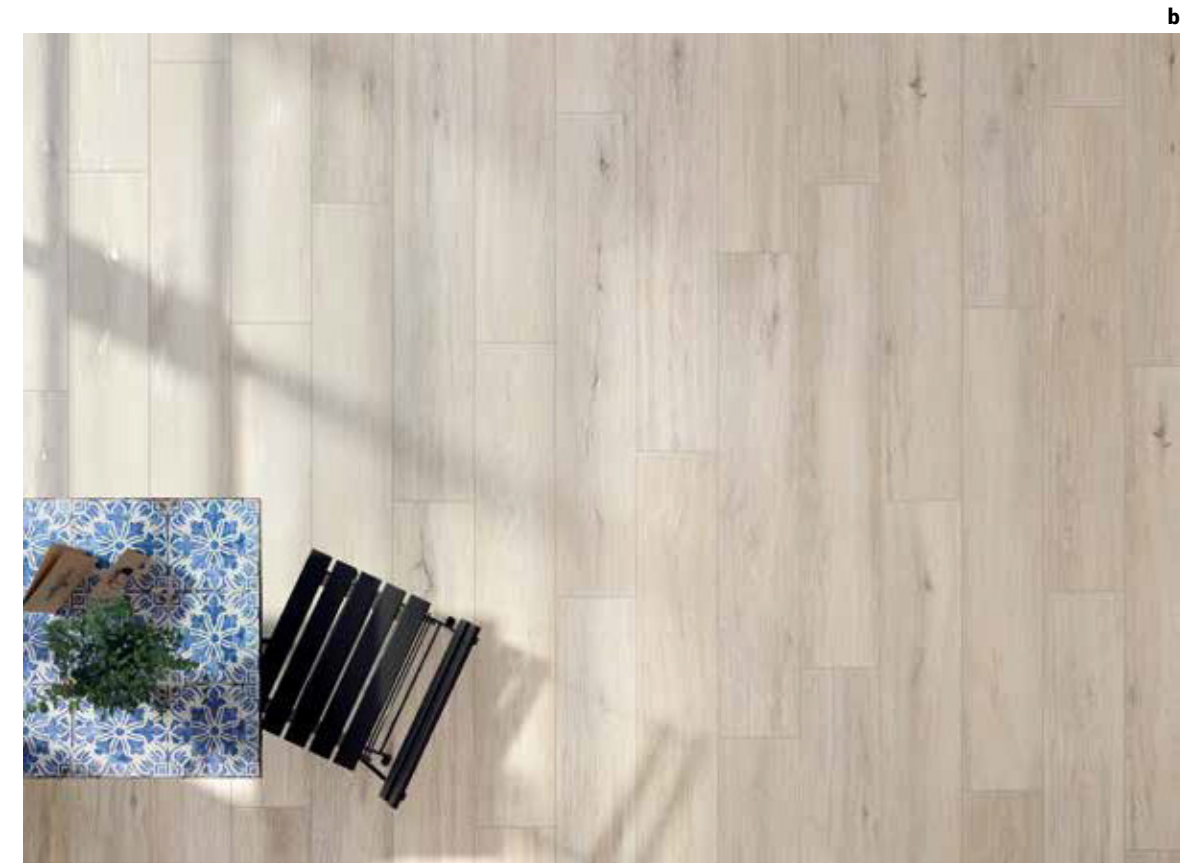

RS: Rettificato-Strutturato / Rectified-Textured

Formati / Sizes / Formats / Formate	RS - 26,0x160,0 cm 10"x63" ± 9,5 mm R10	RS - 30,4x122,2 cm 12"x48" ± 9,5 mm R10	RS - 30,4x122,2 cm 12"x48" ± 9,5 mm TEAK R10	RS - 30x122 cm 12"x48" ± 20 mm FP2 R11	RS - 20,2x122,2 cm 8"x48" ± 9,5 mm R10	RS - 20,2x122,2 cm 8"x48" ± 9,5 mm OUTDOOR R11
SBIANCATO	•	•	•		•	
ROVERE	•	•	•	•	•	•
TORTORA	•	•	•	•	•	•
NATURALE	•	•	•	•	•	•
CERASO	•	•	•		•