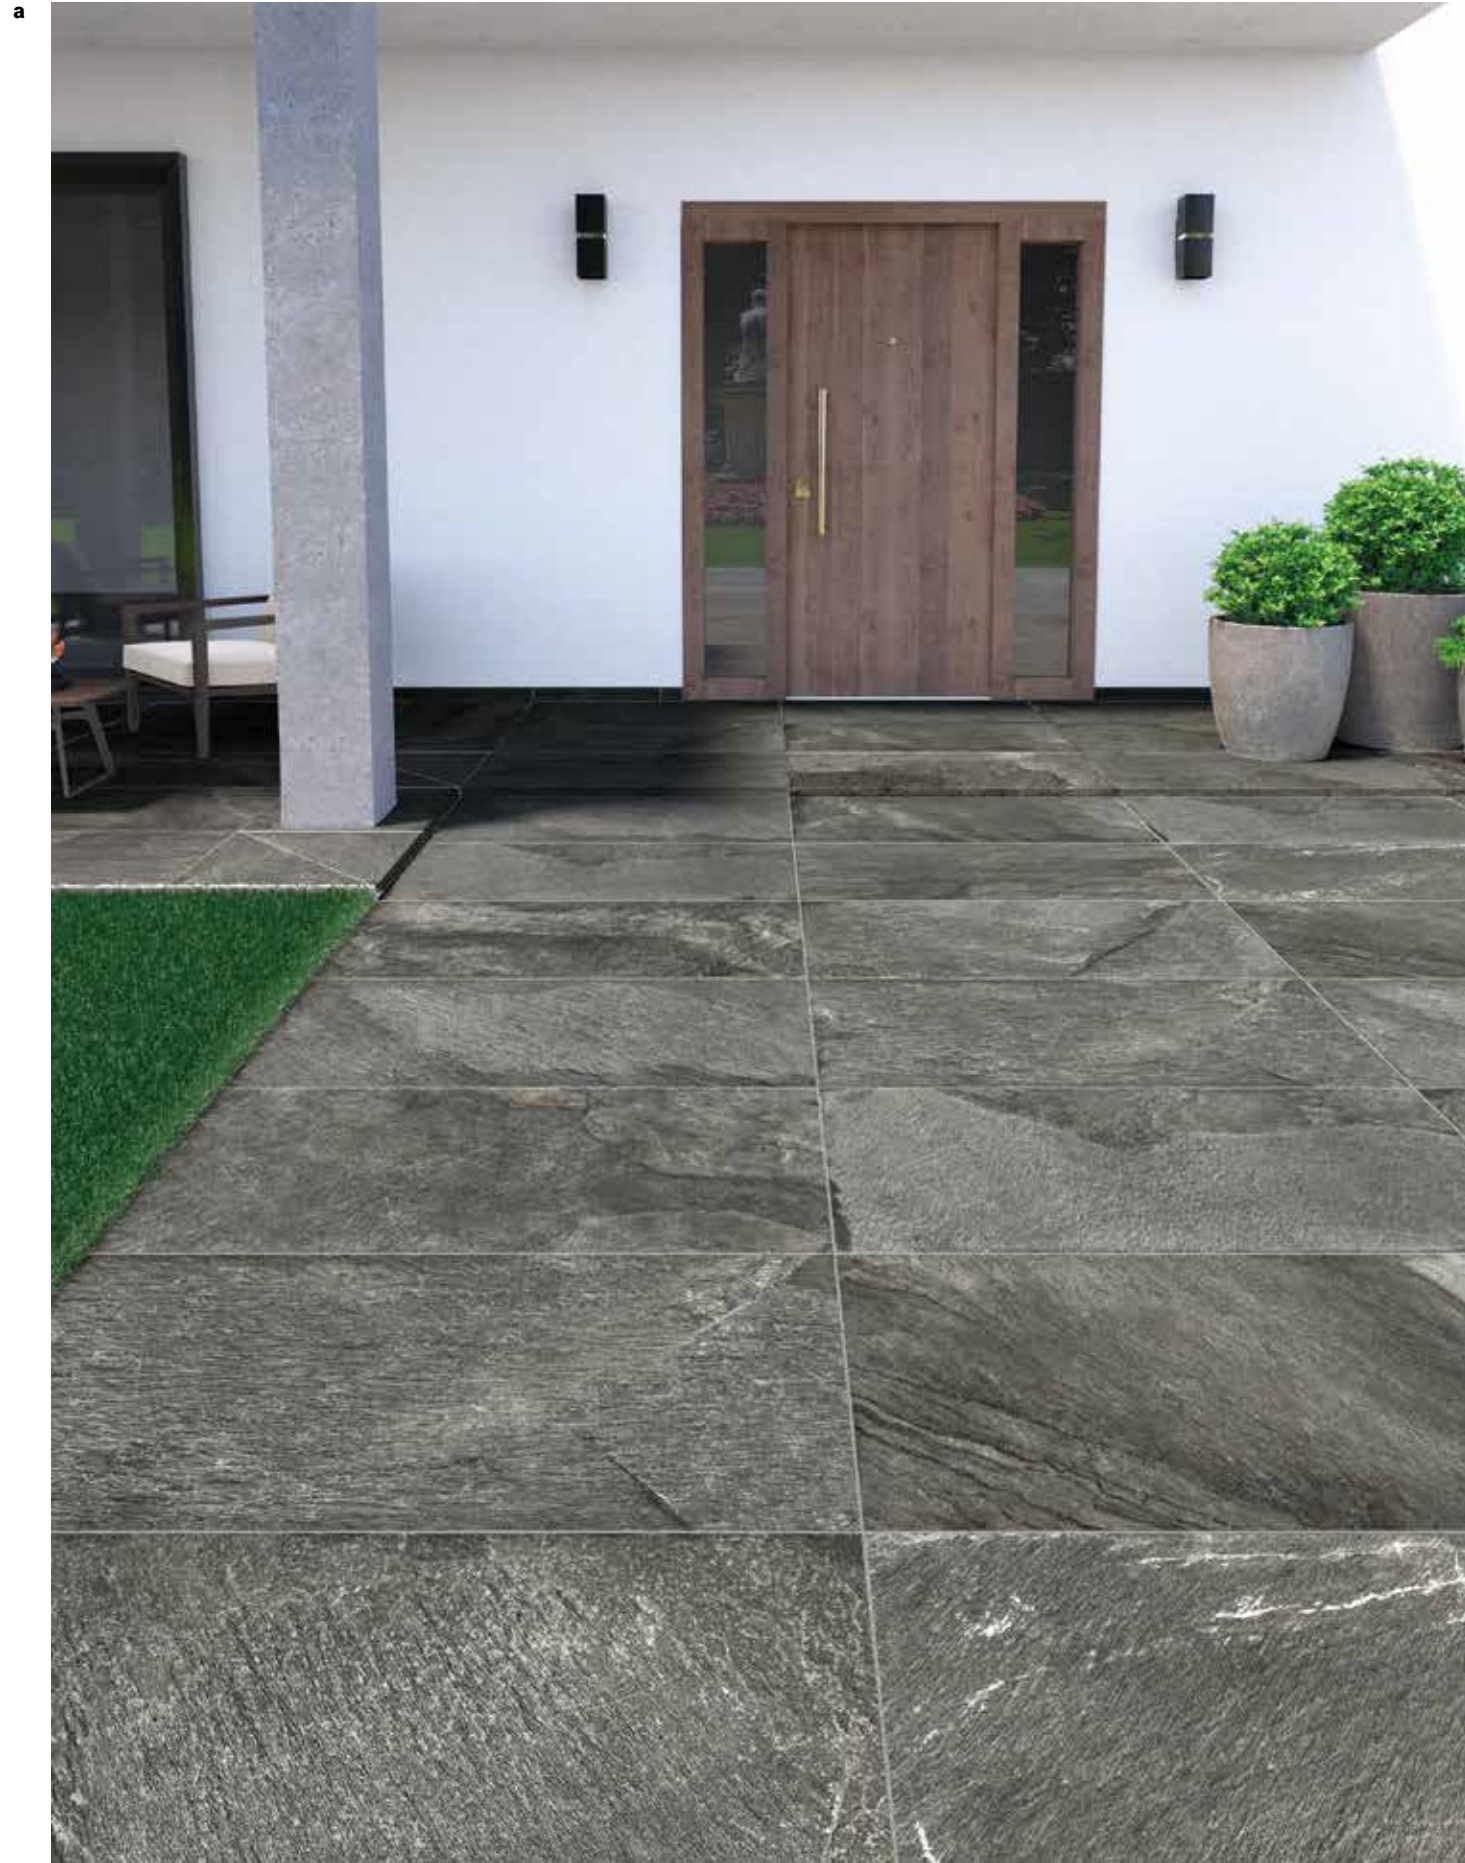

NS-BD: Naturale strutturato - Bordo dritto / Natural textured - Straight edges

a/ DARK GREY FP2 61,0x122 cm RS/24"x48" RS
b/ BEIGE 15,1x30,6 cm NS outdoor/6"x12" NS outdoor

CLICCA SUL [LINK](#) PER IL CATALOGO COMPLETO